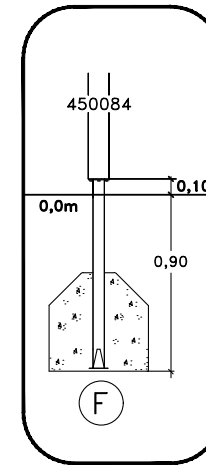

S6

EN1176  
3.00m

# EN1176

S9

CSA Z 614  
3.00m  
[9'-10"]

**HAGS®**

FOR KIDS AGES  
**5-12**  
YEARS

ADULT SUPERVISION RECOMMENDED  
www.hags.com

**Install 101**  
**260329**  
**420930**  
**420941**  
**420942**  
**420970**  
**420995**  
**441000**  
**450080**  
**696405**  
**42060530**  
**45071603**  
**45091210**  
**45275323**  
**45475323**  
**696305H**  
**MA21085**  
**MA420U74114**  
**MA420U74510**  
**MA422U75510**  
**MA422U77010**  
**MA424U74510**  
**MA424U75510**  
**MA424U77010**

450080

**Above Ground**  
**OM**

**Cast Loose Fill**  
**BM**  
8102048

 **MASW63820**  
 1,00 x 1,00m  
 x6

 **MA45060310**  
 2,00m  
 +1,11m  
 x2

 **MA45060310**  
 2,00m  
 +0,59m  
 x2

 **MA62423**  
 2,00m  
 +0,59m