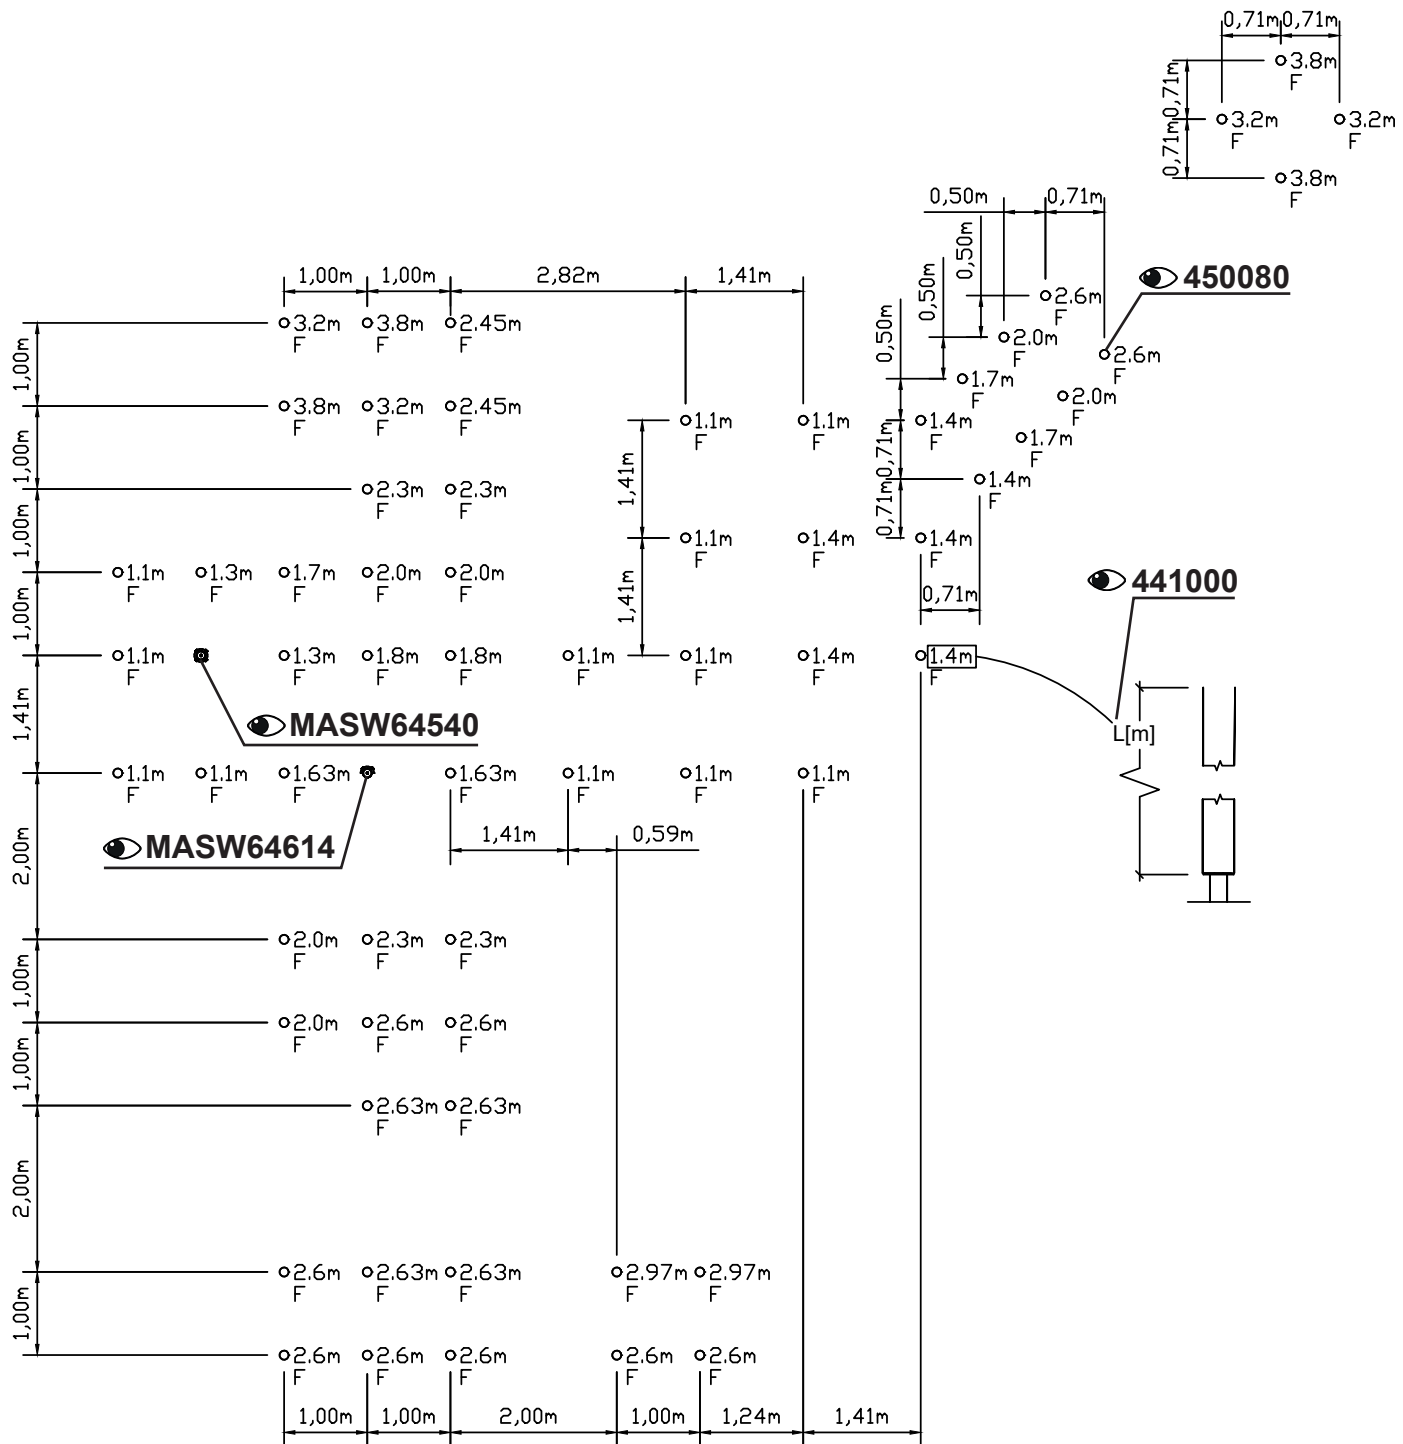

# EN1176

S9

CSA Z 614  
3.00m  
[9'-10"]

**HAGS®**

FOR KIDS AGES  
**5-12**  
YEARS

ADULT SUPERVISION RECOMMENDED  
www.hags.com

**Install 101**  
**260329**  
**420930**  
**420941**  
**420942**  
**420970**  
**420995**  
**441000**  
**450080**  
**696405**  
**42060530**  
**45071603**  
**45091210**  
**45275323**  
**45475323**  
**696305H**  
**MA21085**  
**MA420U74114**  
**MA420U74510**  
**MA422U75510**  
**MA422U77010**  
**MA424U74510**  
**MA424U75510**  
**MA424U77010**

450080

**Above Ground**  
**OM**

**Cast Loose Fill**  
**BM**  
8102048

 **MASW63820**  
 1,00 x 1,00m  
 x6

 **MA45060310**  
 2,00m  
 +1,11m  
 x2

 **MA45060310**  
 2,00m  
 +0,59m  
 x2

 **MA62423**  
 2,00m  
 +0,59m